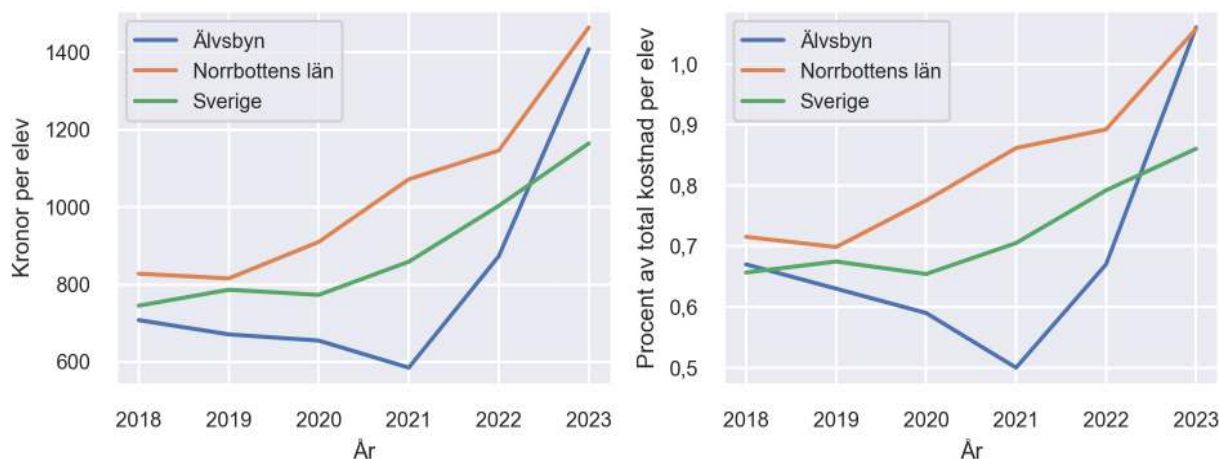

### Läromedelssatsning per elev

### Nyckeltal

	Älvsbyn	Norrbottens län	Sverige
Läromedelsinköp per elev	1408 kr	1465 kr	1165 kr
Total kostnad per elev	132 600 kr	138 500 kr	135 400 kr
Läromedelsinköp som andel av totalkostnad	1,06 %	1,06 %	0,86 %
Andel lärare med lärarlegitimation och behörighet i minst ett ämne	69,4 %	89,3 %	92,6 %
Andel elever som lämnar år 9 utan behörighet till gymnasiet	0,0 %	17,2 %	17,9 %

Uppgiften noll procent elever som saknar behörighet kan omfatta upp till fyra elever enligt Skolverkets statistik.

## Utvecklingen över tid