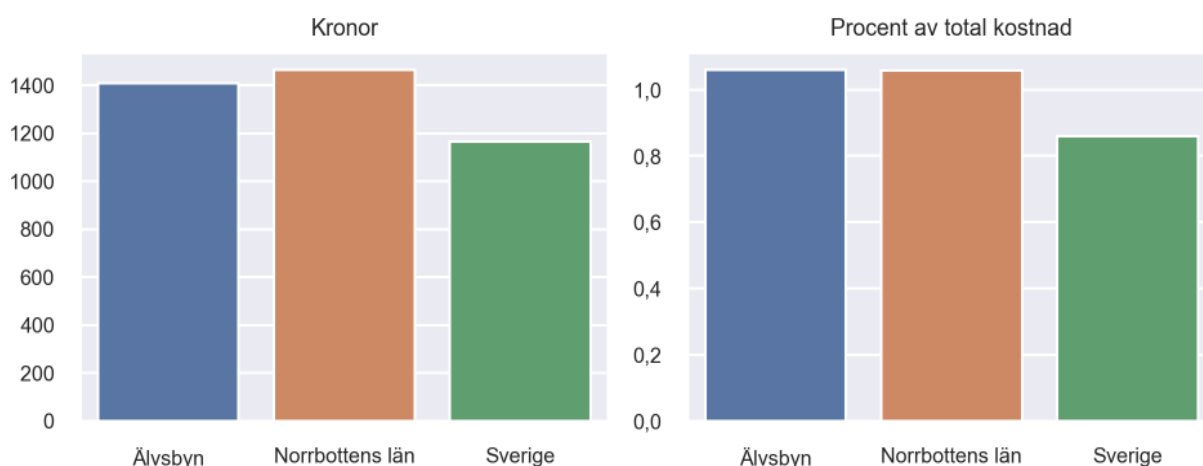

LÄROMEDELSBAROMETERN

Kommunfaktablad för Älvsbyn

- Älvsbyn satsade 1408 kronor på läromedel per elev 2023, motsvarande 1,06 procent av den totala kostnaden per elev.
- Läromedelsföretagen har föreslagit ett nationellt 1,5-procentmål för läromedel, motsvarande vad som satsas i vårt grannland Finland. **1,5 %-målet för Älvsbyn uppgår till 1989 kronor per elev.** Älvsbyn uppnår inte målet och har 581 kronor upp till det.
- Endast en kommun uppnår 1,5-procentmålet.

Ranking

	Placering i Norrbottens län	Placering i Sverige
Inköp av läromedel	8 av 14	67 av 290
Andel av totalkostnad	5 av 14	51 av 290

Läromedelssatsning per elev

Nyckeltal

	Älvsbyn	Norrbottens län	Sverige
Läromedelsinköp per elev	1408 kr	1465 kr	1165 kr
Total kostnad per elev	132 600 kr	138 500 kr	135 400 kr
Läromedelsinköp som andel av totalkostnad	1,06 %	1,06 %	0,86 %
Andel lärare med lärarlegitimation och behörighet i minst ett ämne	69,4 %	89,3 %	92,6 %
Andel elever som lämnar år 9 utan behörighet till gymnasiet	0,0 %	17,2 %	17,9 %

Uppgiften noll procent elever som saknar behörighet kan omfatta upp till fyra elever enligt Skolverkets statistik.