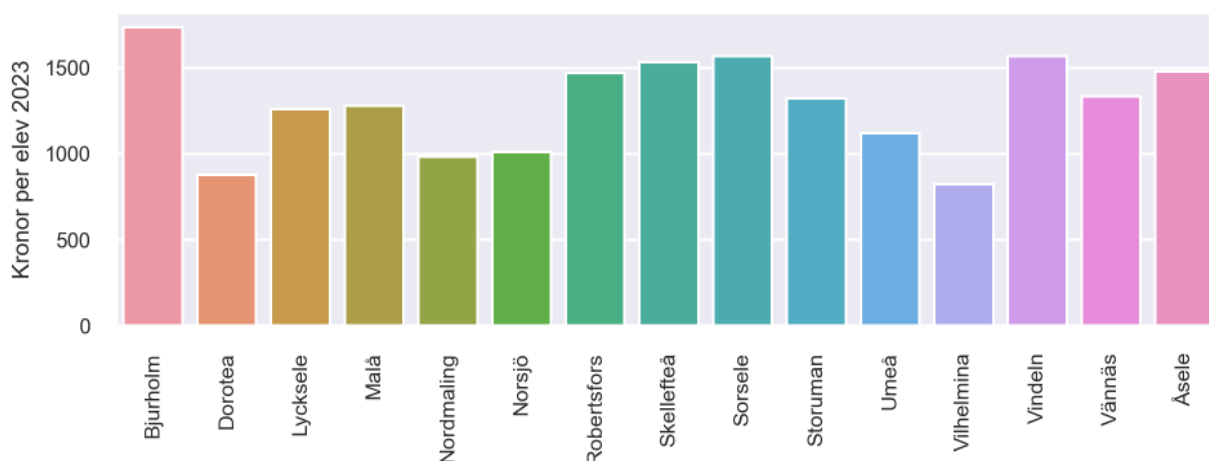

LÄROMEDELSBAROMETERN

Kommunfaktablad för Dorotea

- Dorotea satsade 880 kronor på läromedel per elev 2023, motsvarande 0,46 procent av den totala kostnaden per elev.
- Läromedelsföretagen har föreslagit ett nationellt 1,5-procentmål för läromedel, motsvarande vad som satsas i vårt grannland Finland. **1,5 %-målet för Dorotea uppgår till 2872 kronor per elev.** Dorotea uppnår inte målet och har 1992 kronor upp till det.
- Endast en kommun uppnår 1,5-procentmålet.

Ranking

	Placering i Västerbottens län	Placering i Sverige
Inköp av läromedel	14 av 15	247 av 290
Andel av totalkostnad	15 av 15	280 av 290

Läromedelssatsning per elev

Nyckeltal

	Dorotea	Västerbottens län	Sverige
Läromedelsinköp per elev	880 kr	1275 kr	1165 kr
Total kostnad per elev	191 500 kr	134 100 kr	135 400 kr
Läromedelsinköp som andel av totalkostnad	0,46 %	0,95 %	0,86 %
Andel lärare med lärarlegitimation och behörighet i minst ett ämne	84,6 %	98,8 %	92,6 %
Andel elever som lämnar år 9 utan behörighet till gymnasiet	0,0 %	15,0 %	17,9 %

Uppgiften noll procent elever som saknar behörighet kan omfatta upp till fyra elever enligt Skolverkets statistik.

Läromedelssatsningar per kommun i Västerbottens län

Utvecklingen över tid

Medelvärde över tre år