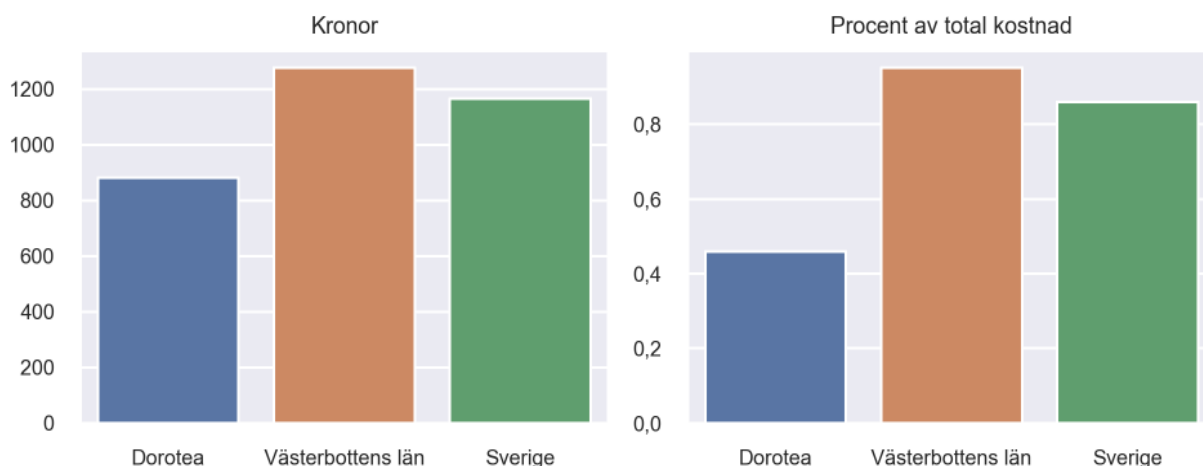

LÄROMEDELSBAROMETERN

Kommunfaktablad för Dorotea

- Dorotea satsade 880 kronor på läromedel per elev 2023, motsvarande 0,46 procent av den totala kostnaden per elev.
- Läromedelsföretagen har föreslagit ett nationellt 1,5-procentmål för läromedel, motsvarande vad som satsas i vårt grannland Finland. **1,5 %-målet för Dorotea uppgår till 2872 kronor per elev.** Dorotea uppnår inte målet och har 1992 kronor upp till det.
- Endast en kommun uppnår 1,5-procentmålet.

Ranking

	Placering i Västerbottens län	Placering i Sverige
Inköp av läromedel	14 av 15	247 av 290
Andel av totalkostnad	15 av 15	280 av 290

Läromedelssatsning per elev

Nyckeltal

	Dorotea	Västerbottens län	Sverige
Läromedelsinköp per elev	880 kr	1275 kr	1165 kr
Total kostnad per elev	191 500 kr	134 100 kr	135 400 kr
Läromedelsinköp som andel av totalkostnad	0,46 %	0,95 %	0,86 %
Andel lärare med lärarlegitimation och behörighet i minst ett ämne	84,6 %	98,8 %	92,6 %
Andel elever som lämnar år 9 utan behörighet till gymnasiet	0,0 %	15,0 %	17,9 %