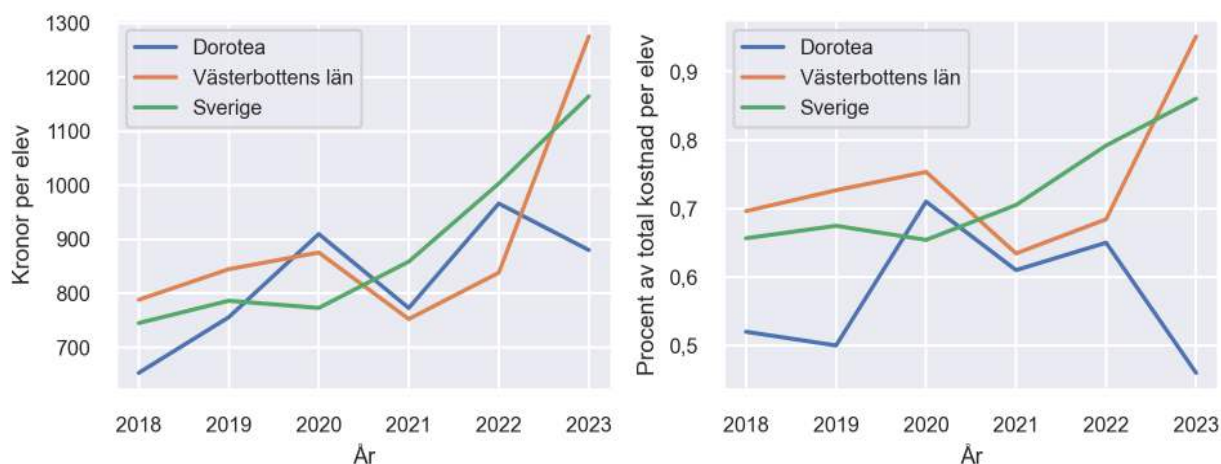

LÄROMEDELSBAROMETERN

Kommunfaktablad för Dorotea

- Dorotea satsade 880 kronor på läromedel per elev 2023, motsvarande 0,46 procent av den totala kostnaden per elev.
- Läromedelsföretagen har föreslagit ett nationellt 1,5-procentmål för läromedel, motsvarande vad som satsas i vårt grannland Finland. **1,5 %-målet för Dorotea uppgår till 2872 kronor per elev.** Dorotea uppnår inte målet och har 1992 kronor upp till det.
- Endast en kommun uppnår 1,5-procentmålet.

Ranking

	Placering i Västerbottens län	Placering i Sverige
Inköp av läromedel	14 av 15	247 av 290
Andel av totalkostnad	15 av 15	280 av 290

Läromedelssatsning per elev

Nyckeltal

	Dorotea	Västerbottens län	Sverige
Läromedelsinköp per elev	880 kr	1275 kr	1165 kr
Total kostnad per elev	191 500 kr	134 100 kr	135 400 kr
Läromedelsinköp som andel av totalkostnad	0,46 %	0,95 %	0,86 %
Andel lärare med lärarlegitimation och behörighet i minst ett ämne	84,6 %	98,8 %	92,6 %
Andel elever som lämnar år 9 utan behörighet till gymnasiet	0,0 %	15,0 %	17,9 %

Uppgiften noll procent elever som saknar behörighet kan omfatta upp till fyra elever enligt Skolverkets statistik.

Läromedelssatsningar per kommun i Västerbottens län

Utvecklingen över tid

Medelvärde över tre år