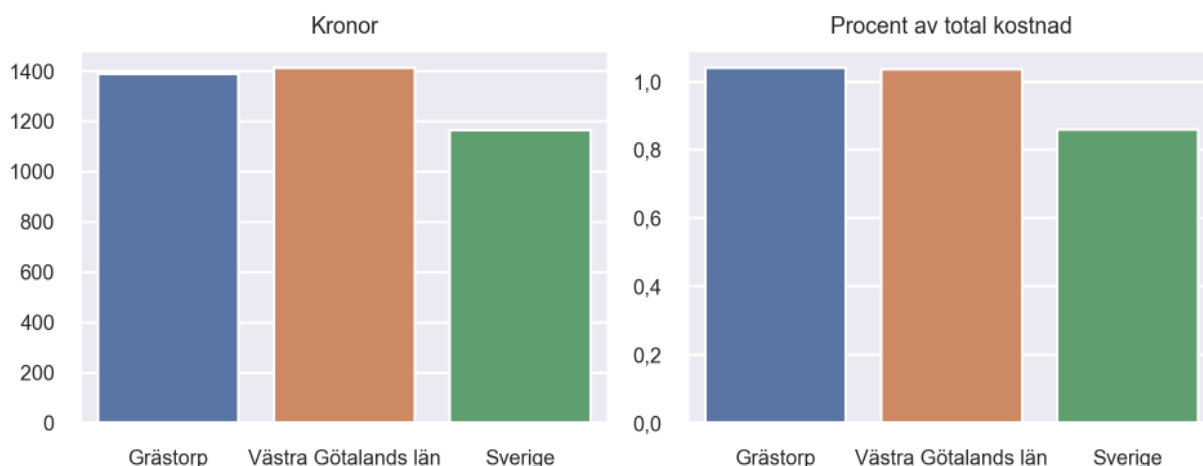

LÄROMEDELSBAROMETERN

Kommunfaktablad för Grästorp

- Grästorp satsade 1389 kronor på läromedel per elev 2023, motsvarande 1,04 procent av den totala kostnaden per elev.
- Läromedelsföretagen har föreslagit ett nationellt 1,5-procentmål för läromedel, motsvarande vad som satsas i vårt grannland Finland. **1,5 %-målet för Grästorp uppgår till 2000 kronor per elev.** Grästorp uppnår inte målet och har 610 kronor upp till det.
- Endast en kommun uppnår 1,5-procentmålet.

Ranking

	Placering i Västra Götalands län	Placering i Sverige
Inköp av läromedel	10 av 49	73 av 290
Andel av totalkostnad	10 av 49	58 av 290

Läromedelssatsning per elev

Nyckeltal

	Grästorp	Västra Götalands län	Sverige
Läromedelsinköp per elev	1389 kr	1413 kr	1165 kr
Total kostnad per elev	133 300 kr	136 300 kr	135 400 kr
Läromedelsinköp som andel av totalkostnad	1,04 %	1,04 %	0,86 %
Andel lärare med lärarlegitimation och behörighet i minst ett ämne	77,8 %	94,3 %	92,6 %
Andel elever som lämnar år 9 utan behörighet till gymnasiet	0,0 %	19,4 %	17,9 %

Uppgiften noll procent elever som saknar behörighet kan omfatta upp till fyra elever enligt Skolverkets statistik.