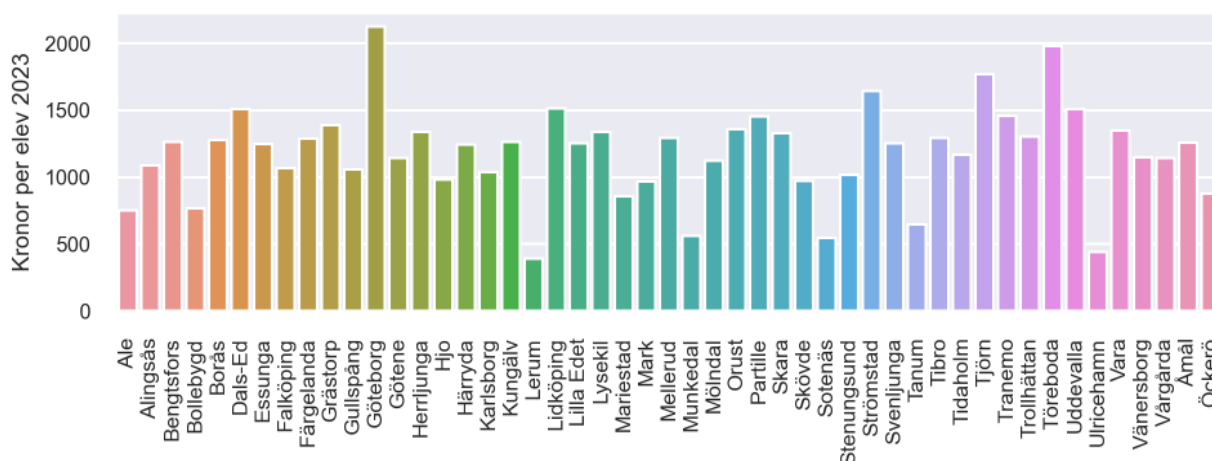

LÄROMEDELSBAROMETERN

Kommunfaktablad för Grästorp

- Grästorp satsade 1389 kronor på läromedel per elev 2023, motsvarande 1,04 procent av den totala kostnaden per elev.
- Läromedelsföretagen har föreslagit ett nationellt 1,5-procentmål för läromedel, motsvarande vad som satsas i vårt grannland Finland. **1,5 %-målet för Grästorp uppgår till 2000 kronor per elev.** Grästorp uppnår inte målet och har 610 kronor upp till det.
- Endast en kommun uppnår 1,5-procentmålet.

Ranking

	Placering i Västra Götalands län	Placering i Sverige
Inköp av läromedel	10 av 49	73 av 290
Andel av totalkostnad	10 av 49	58 av 290

Läromedelssatsning per elev

Nyckeltal

	Grästorp	Västra Götalands län	Sverige
Läromedelsinköp per elev	1389 kr	1413 kr	1165 kr
Total kostnad per elev	133 300 kr	136 300 kr	135 400 kr
Läromedelsinköp som andel av totalkostnad	1,04 %	1,04 %	0,86 %
Andel lärare med lärarlegitimation och behörighet i minst ett ämne	77,8 %	94,3 %	92,6 %
Andel elever som lämnar år 9 utan behörighet till gymnasiet	0,0 %	19,4 %	17,9 %

Uppgiften noll procent elever som saknar behörighet kan omfatta upp till fyra elever enligt Skolverkets statistik.

Läromedelssatsningar per kommun i Västra Götalands län

Utvecklingen över tid

Medelvärde över tre år