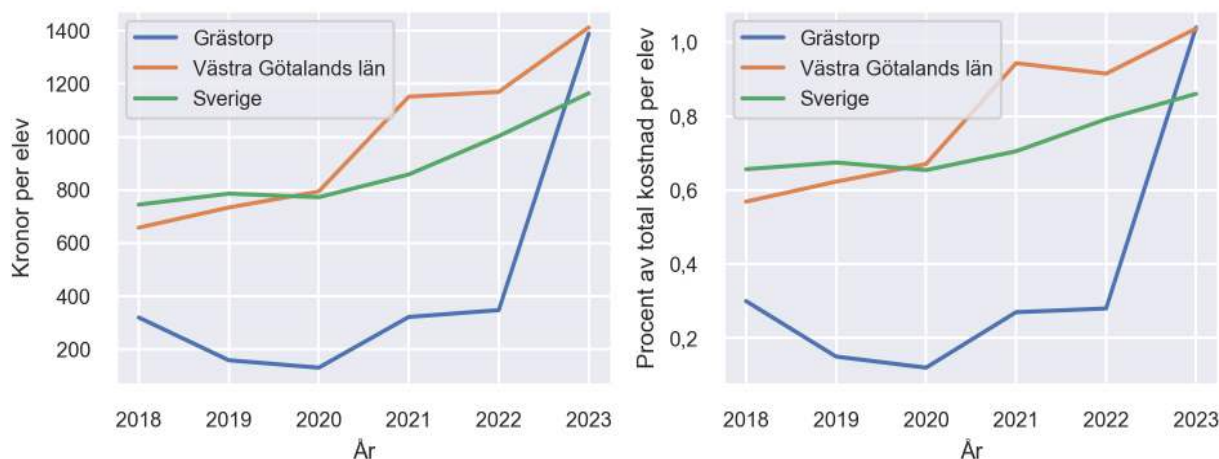

LÄROMEDELSBAROMETERN

Kommunfaktablad för Grästorp

- Grästorp satsade 1389 kronor på läromedel per elev 2023, motsvarande 1,04 procent av den totala kostnaden per elev.
- Läromedelsföretagen har föreslagit ett nationellt 1,5-procentmål för läromedel, motsvarande vad som satsas i vårt grannland Finland. **1,5 %-målet för Grästorp uppgår till 2000 kronor per elev.** Grästorp uppnår inte målet och har 610 kronor upp till det.
- Endast en kommun uppnår 1,5-procentmålet.

Ranking

	Placering i Västra Götalands län	Placering i Sverige
Inköp av läromedel	10 av 49	73 av 290
Andel av totalkostnad	10 av 49	58 av 290

Läromedelssatsning per elev

Nyckeltal

	Grästorp	Västra Götalands län	Sverige
Läromedelsinköp per elev	1389 kr	1413 kr	1165 kr
Total kostnad per elev	133 300 kr	136 300 kr	135 400 kr
Läromedelsinköp som andel av totalkostnad	1,04 %	1,04 %	0,86 %
Andel lärare med lärarlegitimation och behörighet i minst ett ämne	77,8 %	94,3 %	92,6 %
Andel elever som lämnar år 9 utan behörighet till gymnasiet	0,0 %	19,4 %	17,9 %

Uppgiften noll procent elever som saknar behörighet kan omfatta upp till fyra elever enligt Skolverkets statistik.

Läromedelssatsningar per kommun i Västra Götalands län

Utvecklingen över tid

Medelvärde över tre år